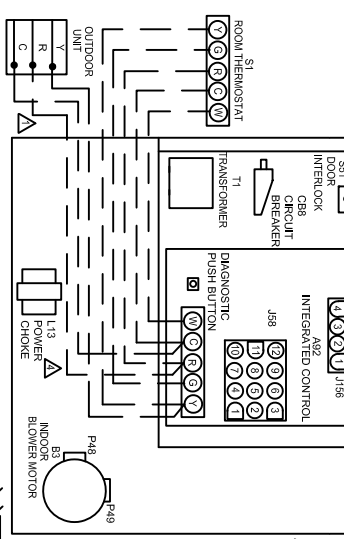

JACKPOT US CHART	JACKPOT US-INDOOR BLOWER-POWER	JACKPOT US-INDOOR BLOWER-POWER	JACKPOT US-INDOOR BLOWER-POWER	JACKPOT US-INDOOR BLOWER-POWER	JACKPOT US-INDOOR BLOWER-POWER	JACKPOT US-INDOOR BLOWER-POWER	JACKPOT US-INDOOR BLOWER-POWER
1128	1128	1128	1128	1128	1128	1128	1128
1128	1128	1128	1128	1128	1128	1128	1128
1128	1128	1128	1128	1128	1128	1128	1128
1128	1128	1128	1128	1128	1128	1128	1128
1128	1128	1128	1128	1128	1128	1128	1128
1128	1128	1128	1128	1128	1128	1128	1128
1128	1128	1128	1128	1128	1128	1128	1128